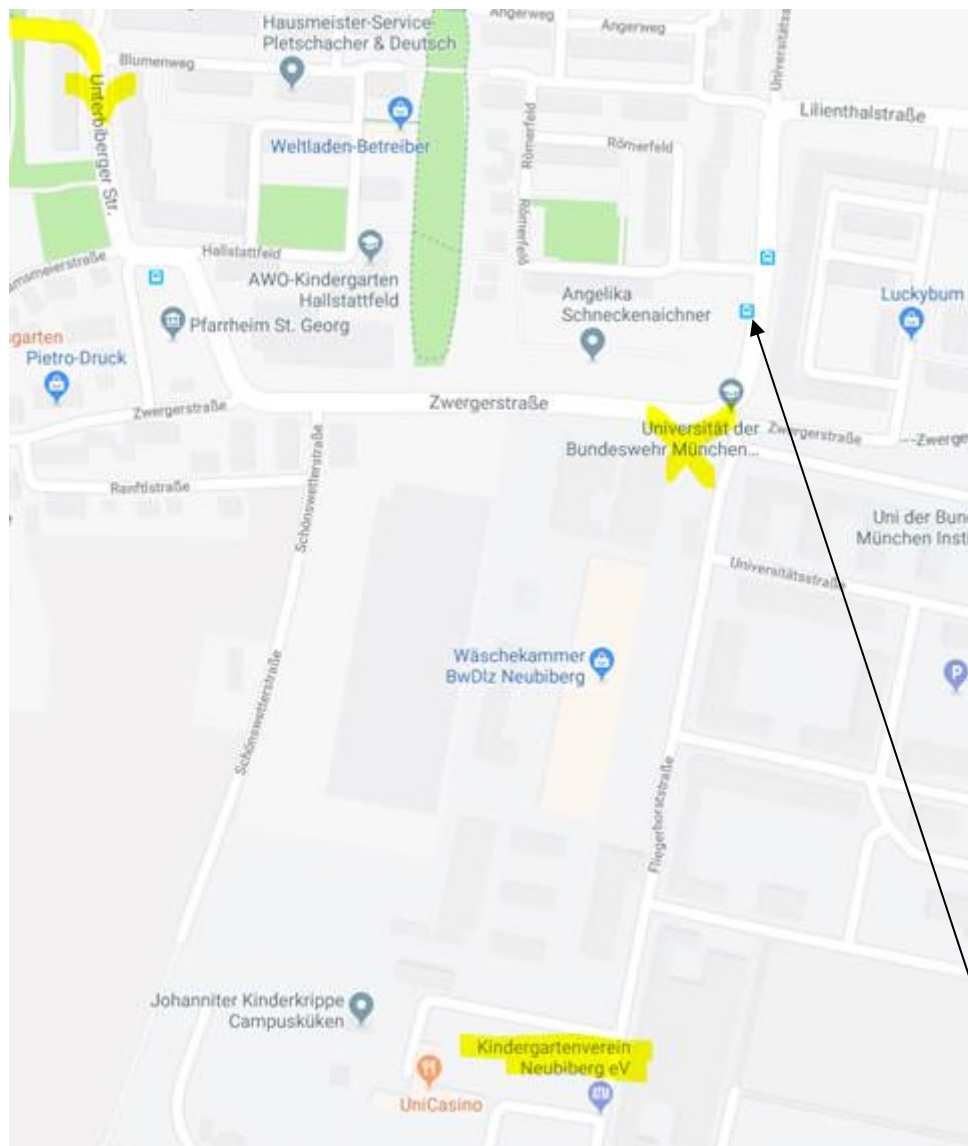

Kindergartenverein Neubiberg e.V.

Anfahrt via Tor Ecke Zwurgerstraße - Lilienthalstraße

Von der A8 kommend nehmen Sie bitte die Ausfahrt 92b Neubiberg und halten sich immer in Richtung Unterbiberg. Bei Rewe & Co links nach Unterbiberg hineinfahren und stets der Vorfahrtsstraße folgen (Am Hachinger Bach -> Unterbibinger Straße -> Marktplatz -> Zwurgerstraße). Aus dieser Richtung kommend ist das einzig richtige gleichzeitig auch das erstmögliche Zufahrtstor zur Bundeswehruniversität (gelbes Kreuz). Bitte parken Sie neben der Schranke und zeigen am Pfortenhäuschen Ihre/n Personalausweis/e vor (Besucher müssen eine Woche vorab von uns angemeldet werden!). Sobald Sie auf dem Gelände der UniBW sind, brauchen Sie nur noch geradeaus zu fahren, um zum womöglich best-bewachten Kindergarten Münchens rechter Hand direkt an der Straße zu gelangen (Achtung: auf den orangen Wegweisern ist eine Kinderkrippe angeschrieben – das ist nicht die Sonnenwiese).

Mit öffentlichen Verkehrsmitteln empfiehlt sich die Bushaltestelle Universitätsstraße.

Kindergartenverein Neubiberg e. V.
Werner-Heisenberg-Weg 39
85579 Neubiberg

Tel: 089/411 75 350
info@kindergartenverein-neubiberg.de
www.kindergartenverein-neubiberg.de